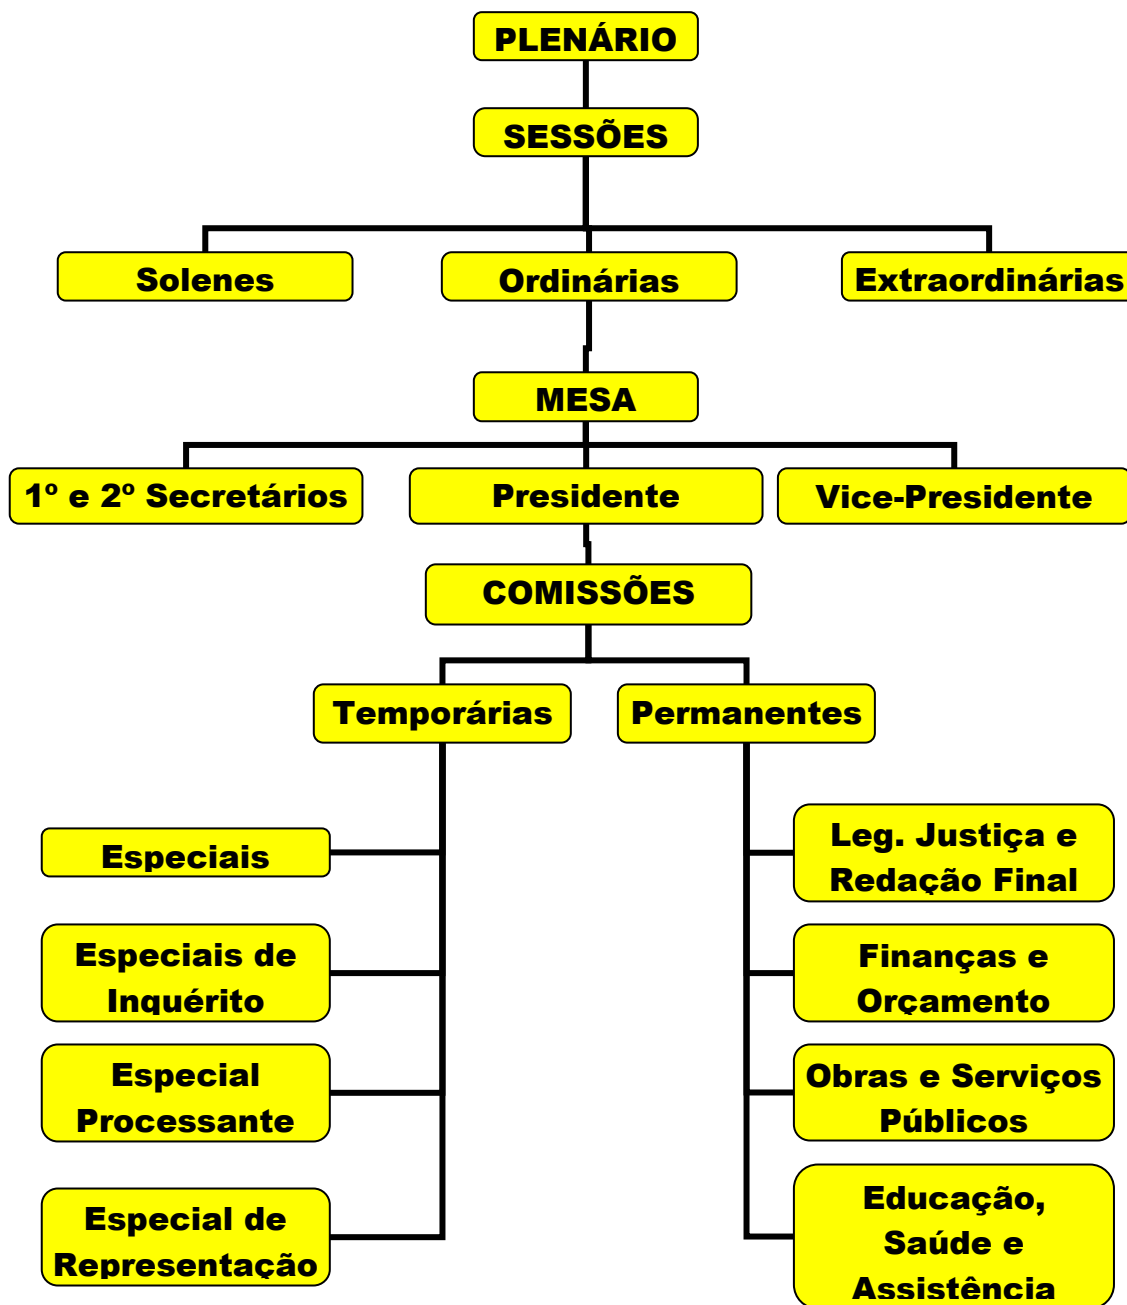

**ESTRUTURA DA CÂMARA MUNICIPAL DE ITAPORÃ - MS**  
**LEGISLAÇÃO BÁSICA: LEI ORGÂNICA E REGIMENTO INTERNO**

**AUTOR: SECRETÁRIO EXECUTIVO**

**ISAAC DE OLIVEIRA - DRTIMS Nº20**

**MAIO - 2009**